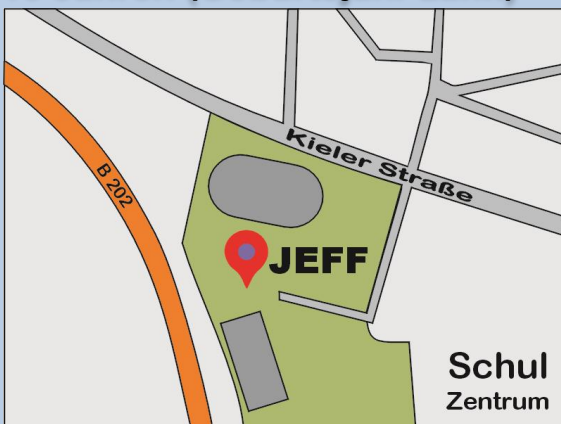

**Komm ins
JEFF!**

**Jugendtreff
Lütjenburg**
Kieler Straße 38
24321 Lütjenburg
Tel.: 04381 - 418499
www.stadt-luetjenburg.de